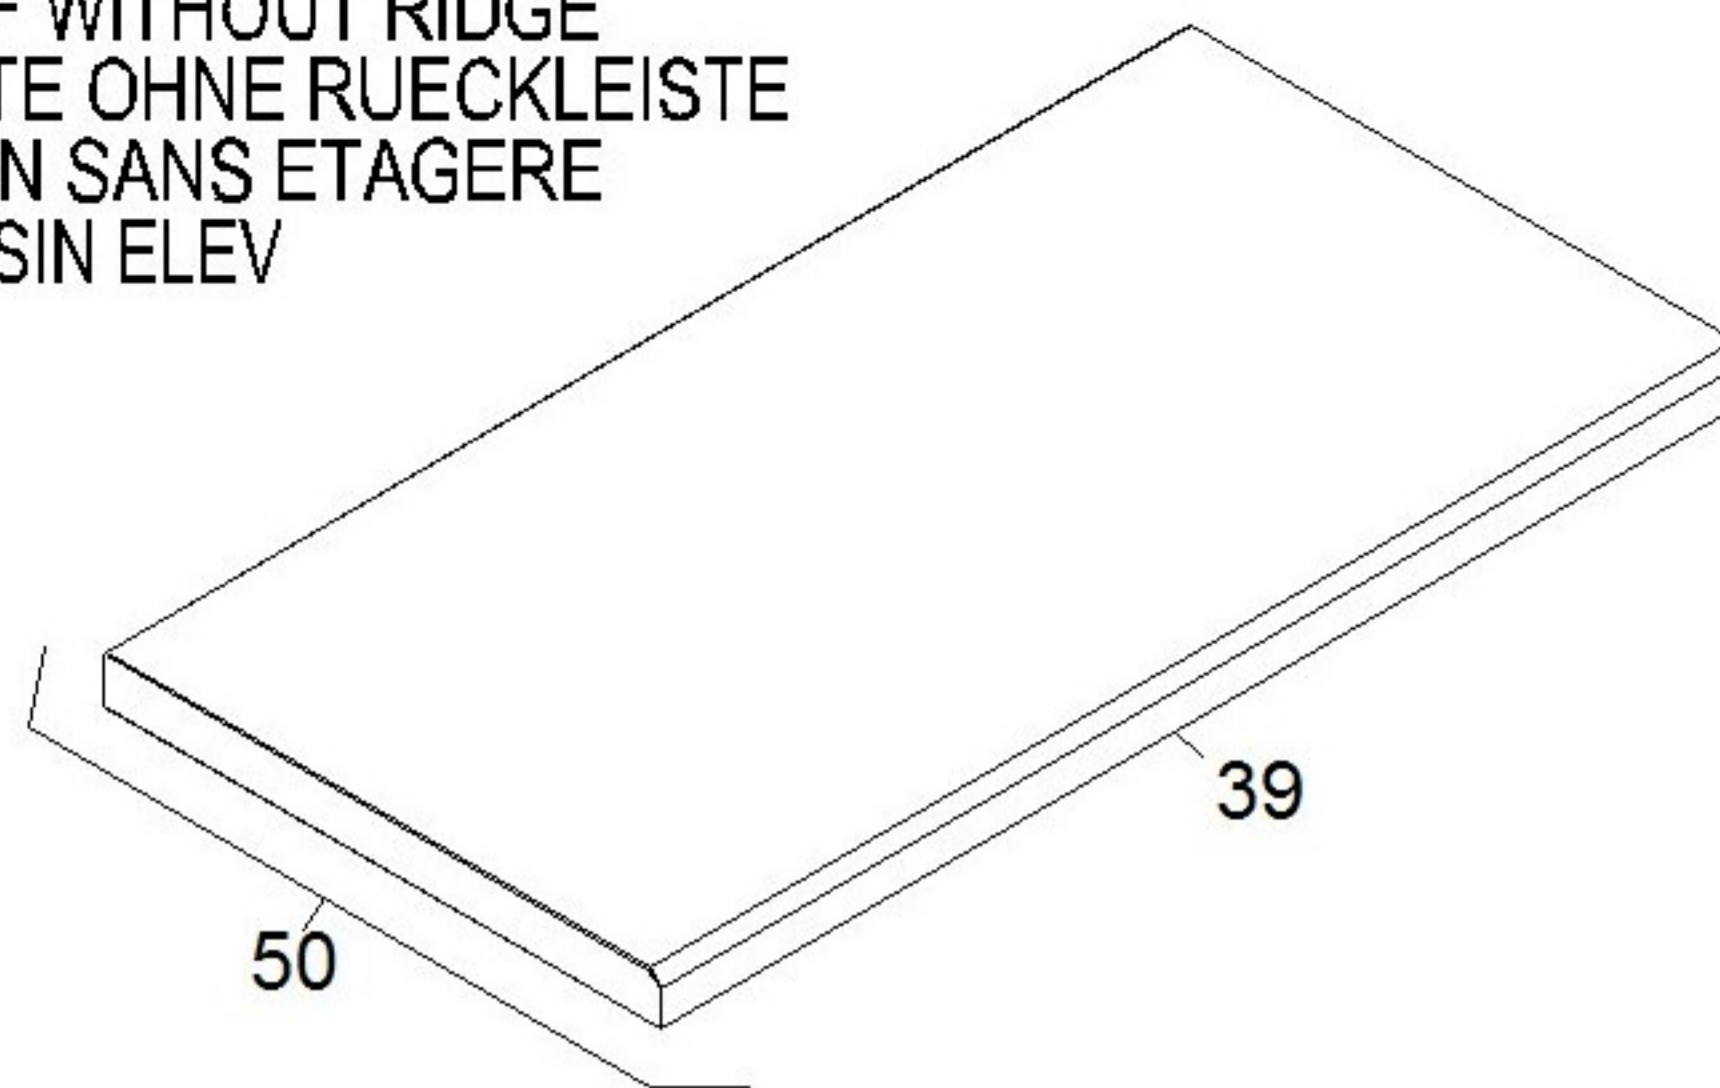

/A=PIANO CON ALZATINA
 /A=SHELF+ RIDGE
 /A=PLATTE MIT RUECKLEISTE
 /A=RAYON AVEC ETAGERE
 /A=TOPE CON ELEV.

/M=PIANO SENZA ALZATINA
 /M=SHELF WITHOUT RIDGE
 /M=PLATTE OHNE RUECKLEISTE
 /M=RAYON SANS ETAGERE
 /M=TOPE SIN ELEV

Modello Typ Model Modelle Modelc

		6ERA 6ERAA 6ERAM 6ERAB 6ERABA 6ERABM	6ERA2 6ERA2A 6ERA2M	6REB 6ERBA 6ERBM 6ERBB 6ERBBA 6ERBBM	6ERB2 6ERB2A 6ERB2M	6ERB4 6ERB4A 6ERB4M	6ERC 6ERCA 6ERCM 6ERCB 6ERCBA 6ERCBM	6ERC2 6ERC2A 6ERC2M	6ERC4 6ERC4A 6ERC4M
Num.cassetti Schublad Drawers Tiroirs Gabetas	1/2SUP	-	1	-	1	2	-	1	2
	1/2INF	-	1	-	1	2	-	1	2
Porte Türen Doors Portes Puertas	DX	1	-	1	-	-	1	-	-
	SX	1	1	2	2	1	3	3	2